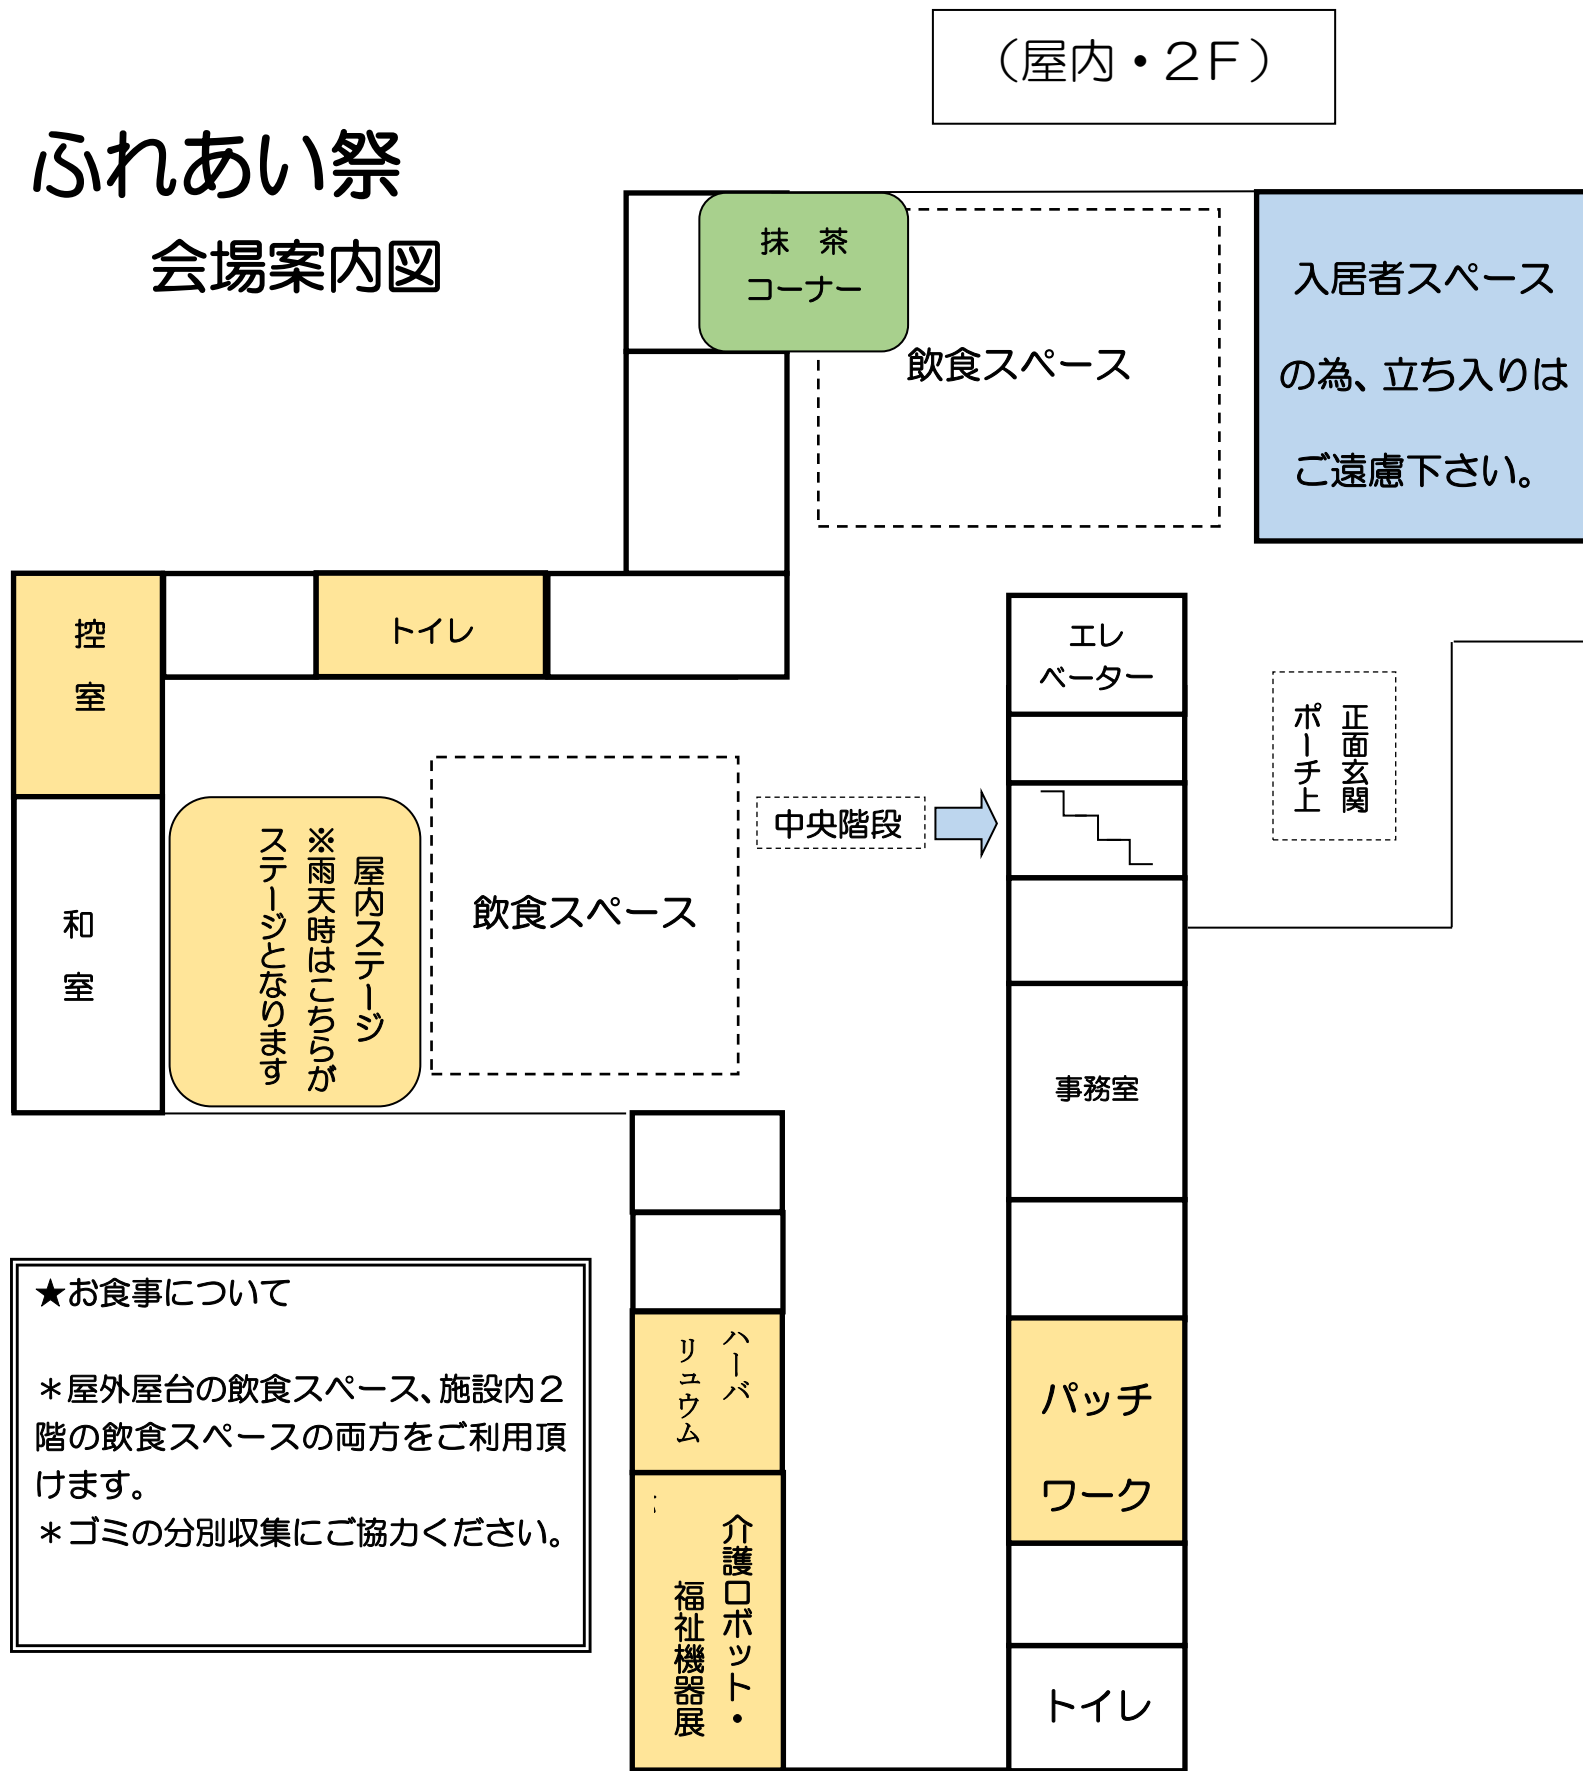

ふれあい祭 会場案内図

★お食事について

*屋外屋台の飲食スペース、施設内2階の飲食スペースの両方をご利用頂けます。

*ゴミの分別収集にご協力ください。

本日のふれあい祭へ下記の業者様より抽選会の景品をご協賛頂きました。(敬称略、順不同)

浅尾繊維工業(株) 飯塚紙商事(株) 一光通商(株) イワタニ島根(株) SNK介護美容車ハッピー号 大田いちご調剤薬局(有) (株)急行印刷 ギフトたかの クリーン(株) (株)クリニコ
山陰ヤクルト販売(株) 島根県中酪酪農農業組合連合会 島根日産自動車(株) セーフティネット(株)大田支店 ダスキング手(株)アイエムコーポレーション 田中農園 美健(有)
トヨタカローラ島根(株) 日本食研(株) 原醤油(有) 福祉用具のお店 縁〜えん〜 ホクサン厨機(株) (株)ホンダクリオ西島根大田店 (有)マルヨシ (株)ミック大田営業所
～ ありがとうございました ～