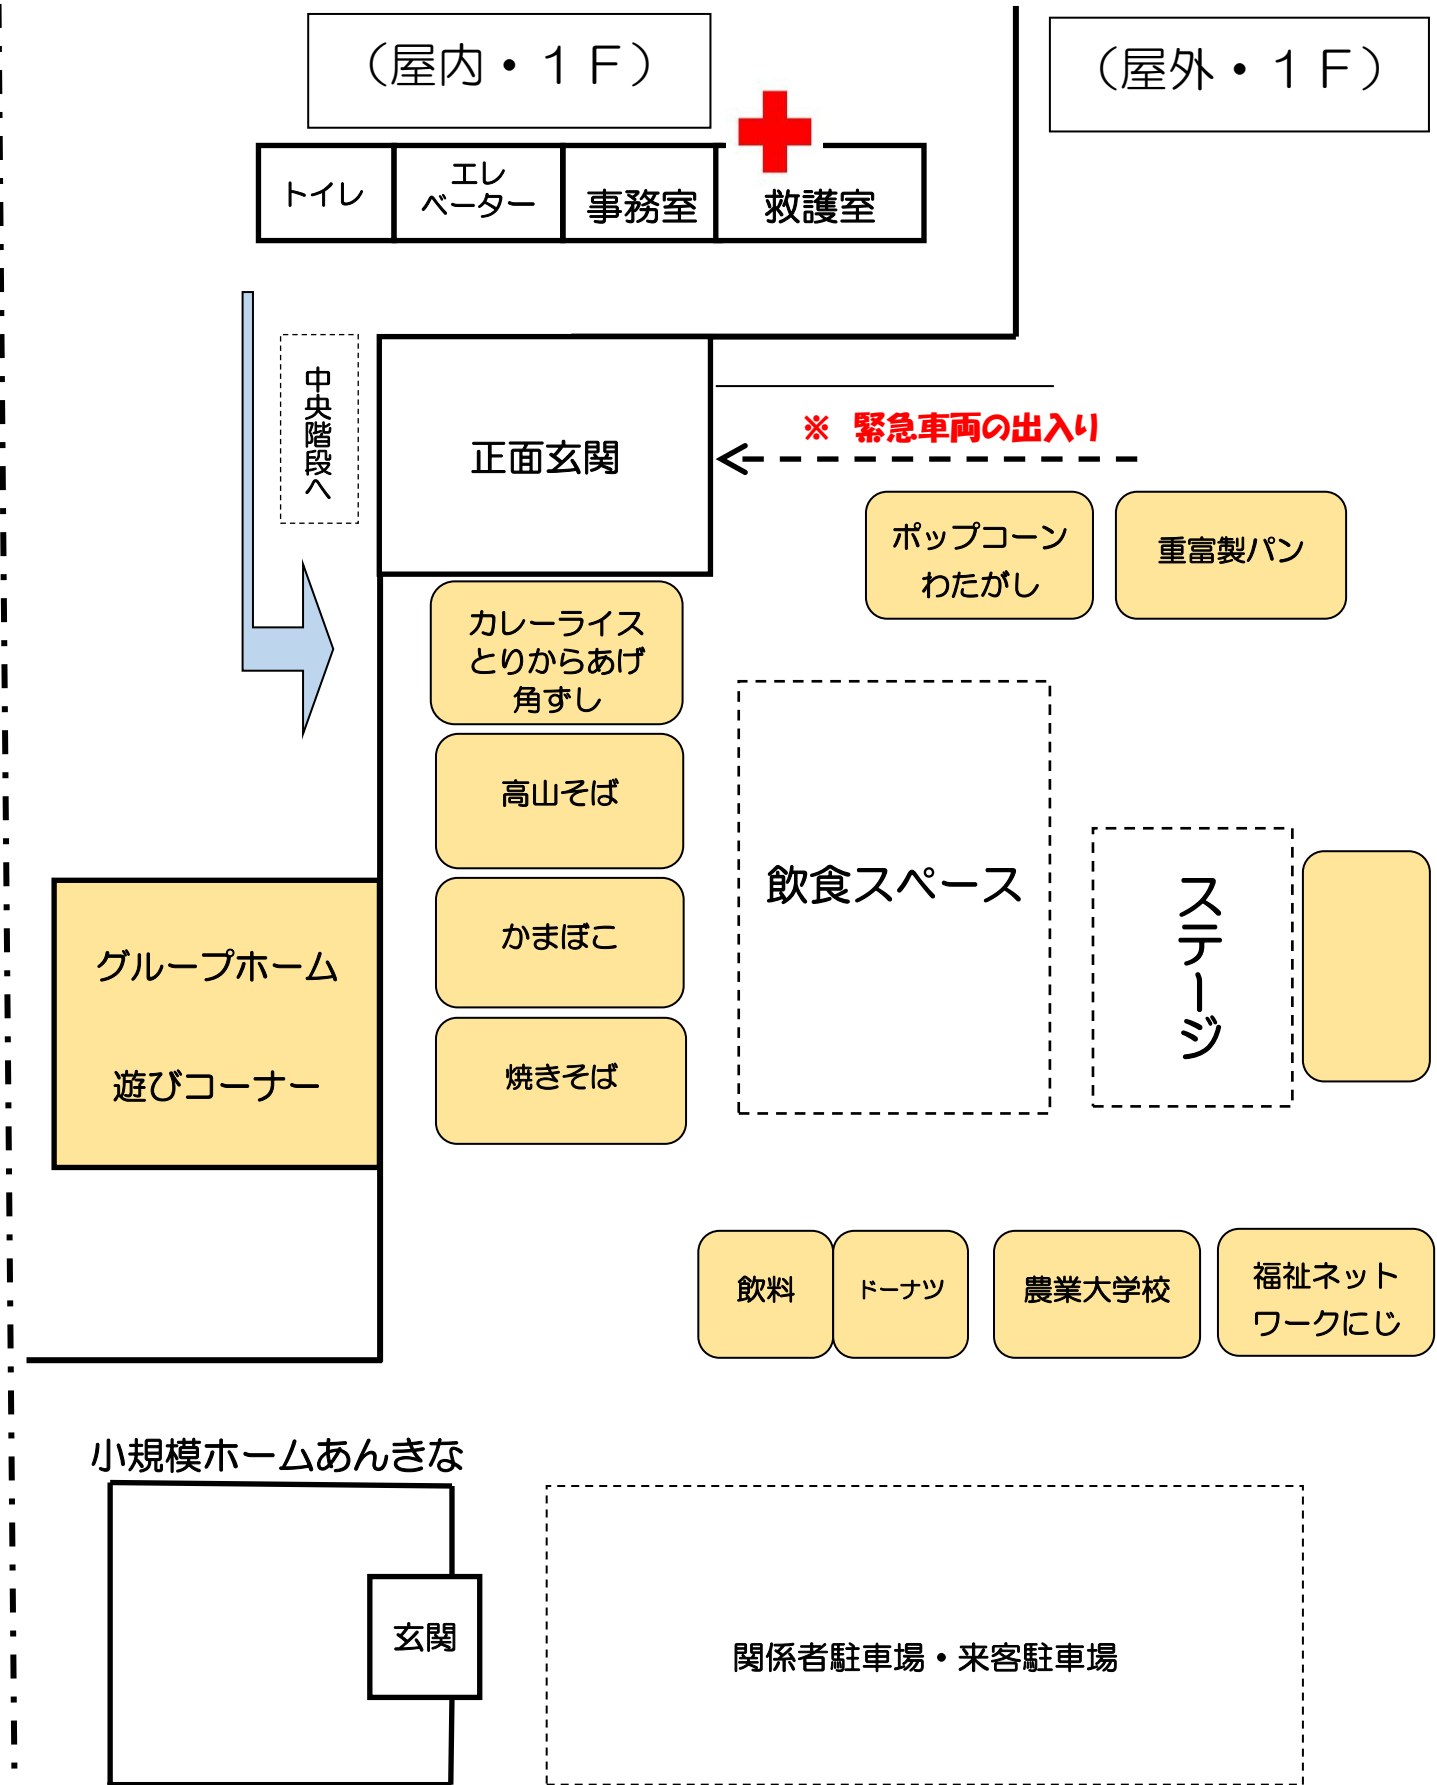

ふれあい祭 会場案内図

★お食事について

*屋外屋台の飲食スペース、施設内2階の飲食スペースの両方をご利用頂けます。

*ゴミの分別収集にご協力ください。

本日のふれあい祭へ下記の業者様より抽選会の景品をご協賛頂きました。(敬称略、順不同)

浅尾繊維工業(株) 飯塚紙商事(株) 一光通商(株) イワタニ島根(株) SNK介護美容車ハッピー号 大田いちご調剤薬局(有) (株)急行印刷 ギフトたかの クリーン(株) (株)クリニコ
山陰ヤクルト販売(株) 島根県中酪酪農農業組合連合会 島根日産自動車(株) セーフティネット(株)大田支店 ダスキング手(株)アイエムコーポレーション 田中農園 美健(有)
トヨタカローラ島根(株) 日本食研(株) 原醤油(有) 福祉用具のお店 縁〜えん〜 ホクサン厨機(株) (株)ホンダクリオ西島根大田店 (有)マルヨシ (株)ミック大田営業所
～ ありがとうございました ～